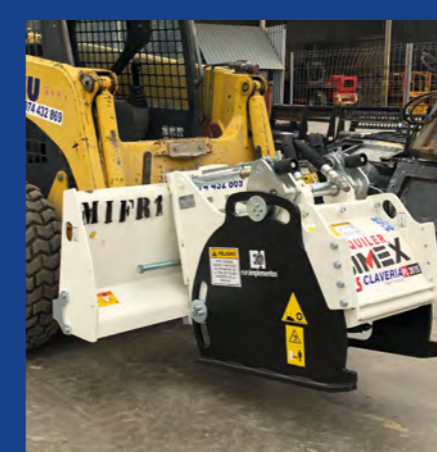

Miniexcavadoras de 1.000 a 8.000 kg

IMPLEMENTOS Miniexcavadoras

Fresadora

Minicargadoras de 1.000 a 3.500 kg