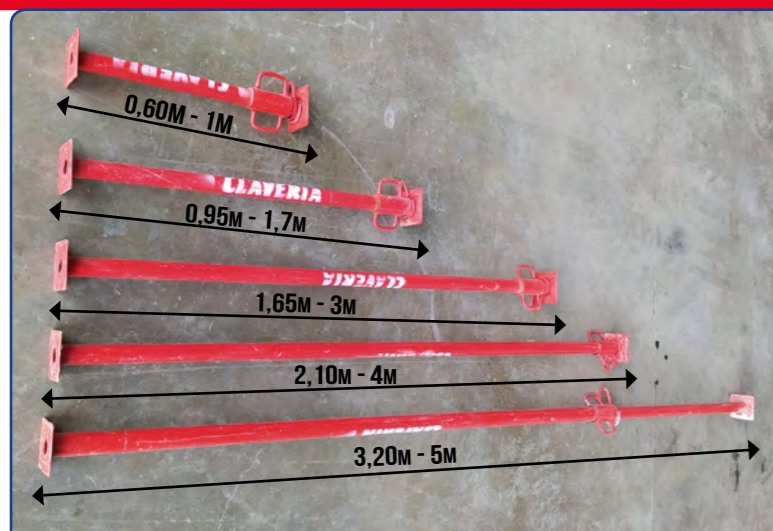

NOVEDAD
CESTA PARA PODA
matriculada y
autonivelante

CORTACESPED DE GASOLINA

DESTOCONADORA

Andamios

ANDAMIO HOMOLOGADO DE ALUMINIO
ALTURA DE TRABAJO 4M

Puntales

Láser rotativo 2 pendientes

Carpas para eventos

Deposito Combustible

Tanquetas y gatos de 25 y 50 Tn.

Cizalla Bordillos

Guarda cuerpo de sargento

Pistola pintura profesional

Vibrador alta frecuencia

Vibrador eléctrico

Montacarga

Pinza manual porta bordillos

Pinza para grúa porta bordillos

CORTADORA JUNTAS 41cm PROFUNDIDAD

Juan Roiger
638 342 499
juan@claveriaservicios.com

NOVEDAD

ROBOT DEMOLICIÓN

Transporte de MOBIL-HOME

INFÓRMATE: José Rubiella 653 961 393