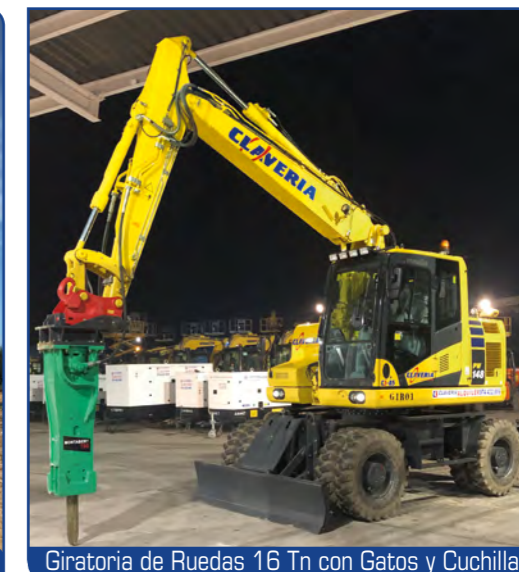

Miniexcavadoras de 1.000 a 8.000 kg

Miniexcavadora 1.000 Kg

Miniexcavadora 1.500 Kg

Miniexcavadora 3.500 Kg

Miniexcavadora 5.000 Kg

Miniexcavadora 8.000 Kg

IMPLEMENTOS Miniexcavadoras

Fresadora

Porta Palets

Amasadora

Excavadora 22.000 Kg

Giratoria de Ruedas 16 Tn con Gatos y Cuchilla

Minicargadoras de 1.000 a 3.500 kg

Minicargadoras 1.000 kg

Minicargadora con pala 3.500 kg

Dumper de Ruedas Eléctrico 300 kg