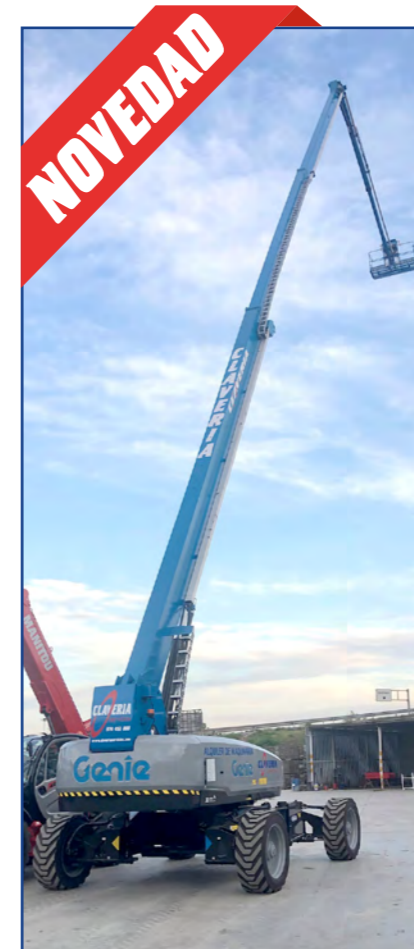

Cesta Articulada Eléctrica 12 m y 15 m

Cesta Diésel de 26 m

Cesta telescópica Diésel de 43 m

Cestas de orugas diésel y eléctricas

Cesta orugas 16 m Altura
1,35 m cerrada, 2,45 m abierta

Cesta orugas 13 m Altura
0,78 m cerrada, 2,85 m abierta