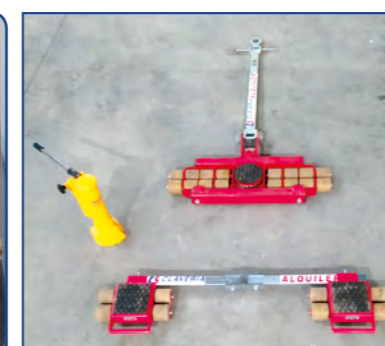

NOVEDAD
CESTA PARA PODA
matriculada y
autonivelante

CORTACESPED DE GASOLINA

DESTOCONADORA

Andamios

ANDAMIO HOMOLOGADO DE ALUMINIO
ALTURA DE TRABAJO 4M

Puntales

Láser rotativo 2 pendientes

Carpas para eventos

Deposito Combustible

Tanquetas y gatos de 25 y 50 Tn.

Cizalla Bordillos

Guarda cuerpo de sargento

Pistola pintura profesional

Vibrador alta frecuencia

Vibrador eléctrico

Montacarga