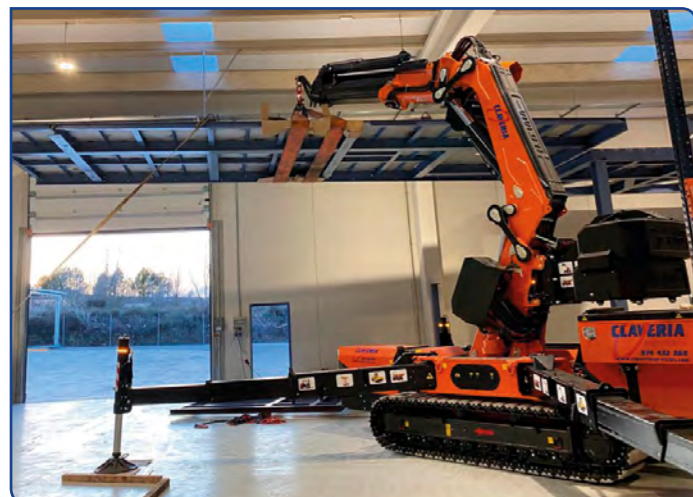

NOVEDAD

CESTA HOMOLOGADA

TRABAJOS CON MOTOSIERRA

TRABAJOS CON BIVALVAS

TRABAJOS CON VENTOSAS

Ventosas para paneles sandwich

Ventosas para cristales

Camión Cesta 14, 20 y 25m

Miniexcavadoras de 1.000 a 8.000 kg

Miniexcavadora 1.000 Kg

Miniexcavadora 1.500 Kg

Miniexcavadora 3.500 Kg

Miniexcavadora 5.000 Kg

Miniexcavadora 8.000 Kg

IMPLEMENTOS Miniexcavadoras

Fresadora

Porta Palets

Amasadora

Excavadora 22.000 Kg

Giratoria de Ruedas 16 Tn con Gatos y Cuchilla

Minicargadoras de 1.000 a 3.500 kg

Minicargadoras 1.000 kg

Minicargadora con pala 3.500 kg

Dumper de Ruedas Eléctrico 300 kg